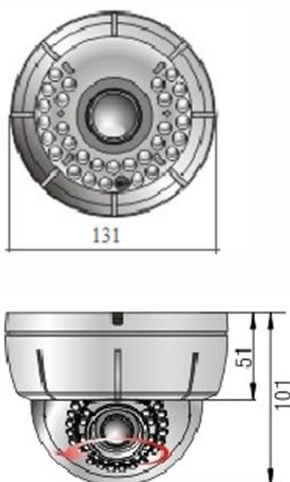

Внутренняя купольная цветная видеокамера высокого разрешения с функцией «День/Ночь»

Внутренняя купольная цветная видеокамера высокого разрешения с функцией «День/Ночь» построена на матрице 1/3" Sony 811AK CCD+Sony Effio-E 4140 DSP, разрешение 700 ТВЛ, чувствительность 0,01 лк, объектив f=2,8-12 мм. Камера имеет 30 ИК светодиодов, дальность подсветки около 30 метров. Модуль цветной с режимом «День/ночь» имеет механический ИК фильтр. Присутствует OSD меню: настройка электронного затвора, BLC, ATR, APY. Наличие шумоподавления 2D-DNR. Питание DC12В/400мА, -20°С ~ +50°С, ø131 x 101 мм, IP-54

Особенности

- Разрешение 650/700 ТВЛ
- Внутреннее исполнение
- Встроенная ИК подсветка
- Effio-E

Габариты

Технические параметры

Модель	TSc-Di960HVRC (2.8-12)
Матрица	1/3" Sony 811AK CCD+Sony Effio-E 4140 DSP
Разрешение	700 ТВЛ (960H)
Пиксели	976(Г) x 582(В) PAL
Чувствительность	0.01 Люкс
День-Ночь	Авто/День/Ночь (механический ИК)
Объектив	f=2,8-12 мм вариофокальный
Электронный затвор	Авто: PAL 1/50-1/100,000 сек
Синхронизация	Внутренняя
Гамма	0,45
Баланс белого	Авто
Видеовыход	Композитный (1.0Vp-p, 75Ом)
Сигнал/шум	>50dB (APY Выкл.)
Функции	ATR, DNR, OSD
ИК подсветка	30 шт.
Дальность ИК подсветки	30 м
Рабочая температура	-20°С ~ +50°С RH95% Макс.
Температура хранения	-20°С ~ +60°С RH95% Макс.
Питание	DC12V/400мА
Габариты	ø131 x 101 мм
Вес	520 г
Класс защиты	IP54